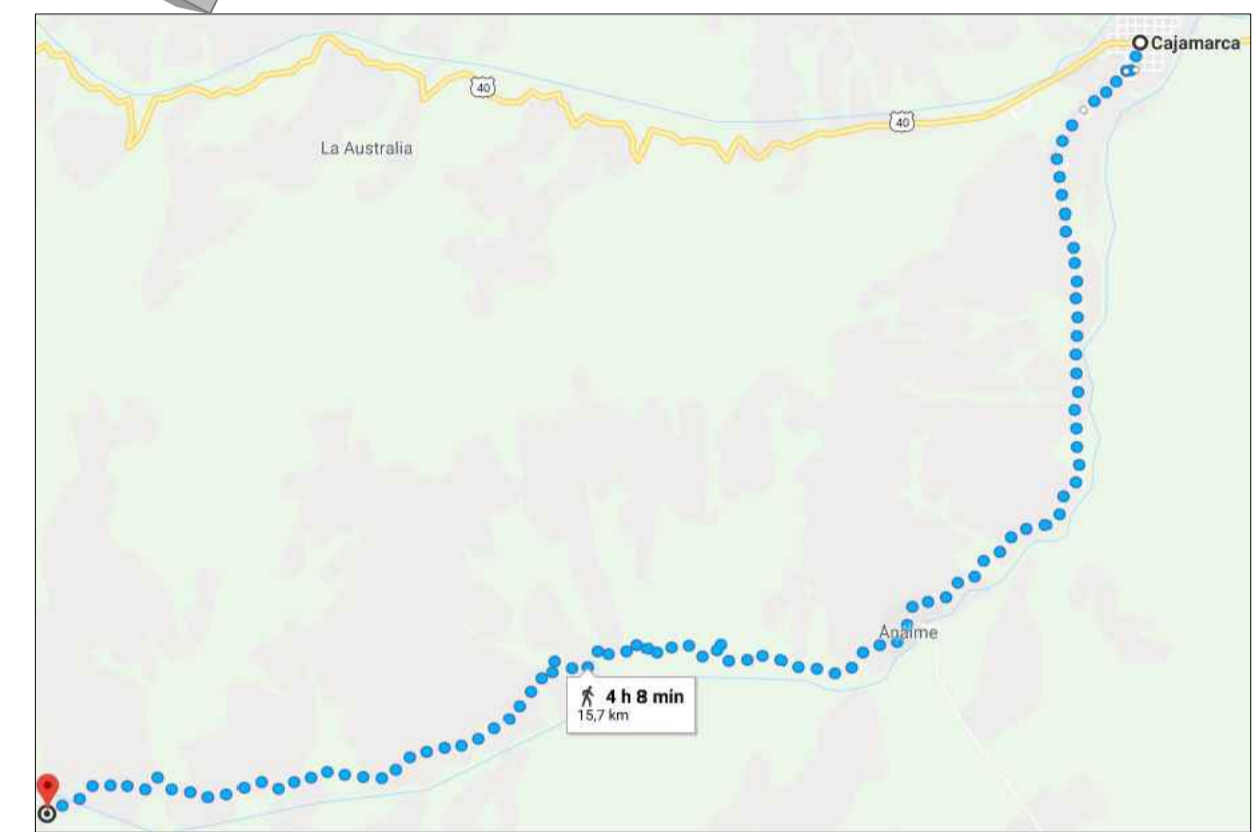

TOLIMA EN COLOMBIA

DEPARTAMENTO DE TOLIMA
UBICACIÓN GEOGRÁFICA MUNICIPIO DE CAJAMARCA

MUNICIPIO DE CAJAMARCA

PROYECTO
"CONSTRUCCIÓN Y DOTACIÓN DE LA
INSTITUCIÓN EDUCATIVA LA LEONA,
VEREDA LA LEONA, MUNICIPIO DE
CAJAMARCA – TOLIMA"

DISEÑO
TOP. LUIS ALFONSO SALCEDO
MAT: 01-15914 CPNT

APROBÓ

CONTIENE
**PLANO DE
LOCALIZACIÓN DEL
PROYECTO**

ESCALA SIN ESCALA	FECHA AGO-2018
PLANO 1 / 1	