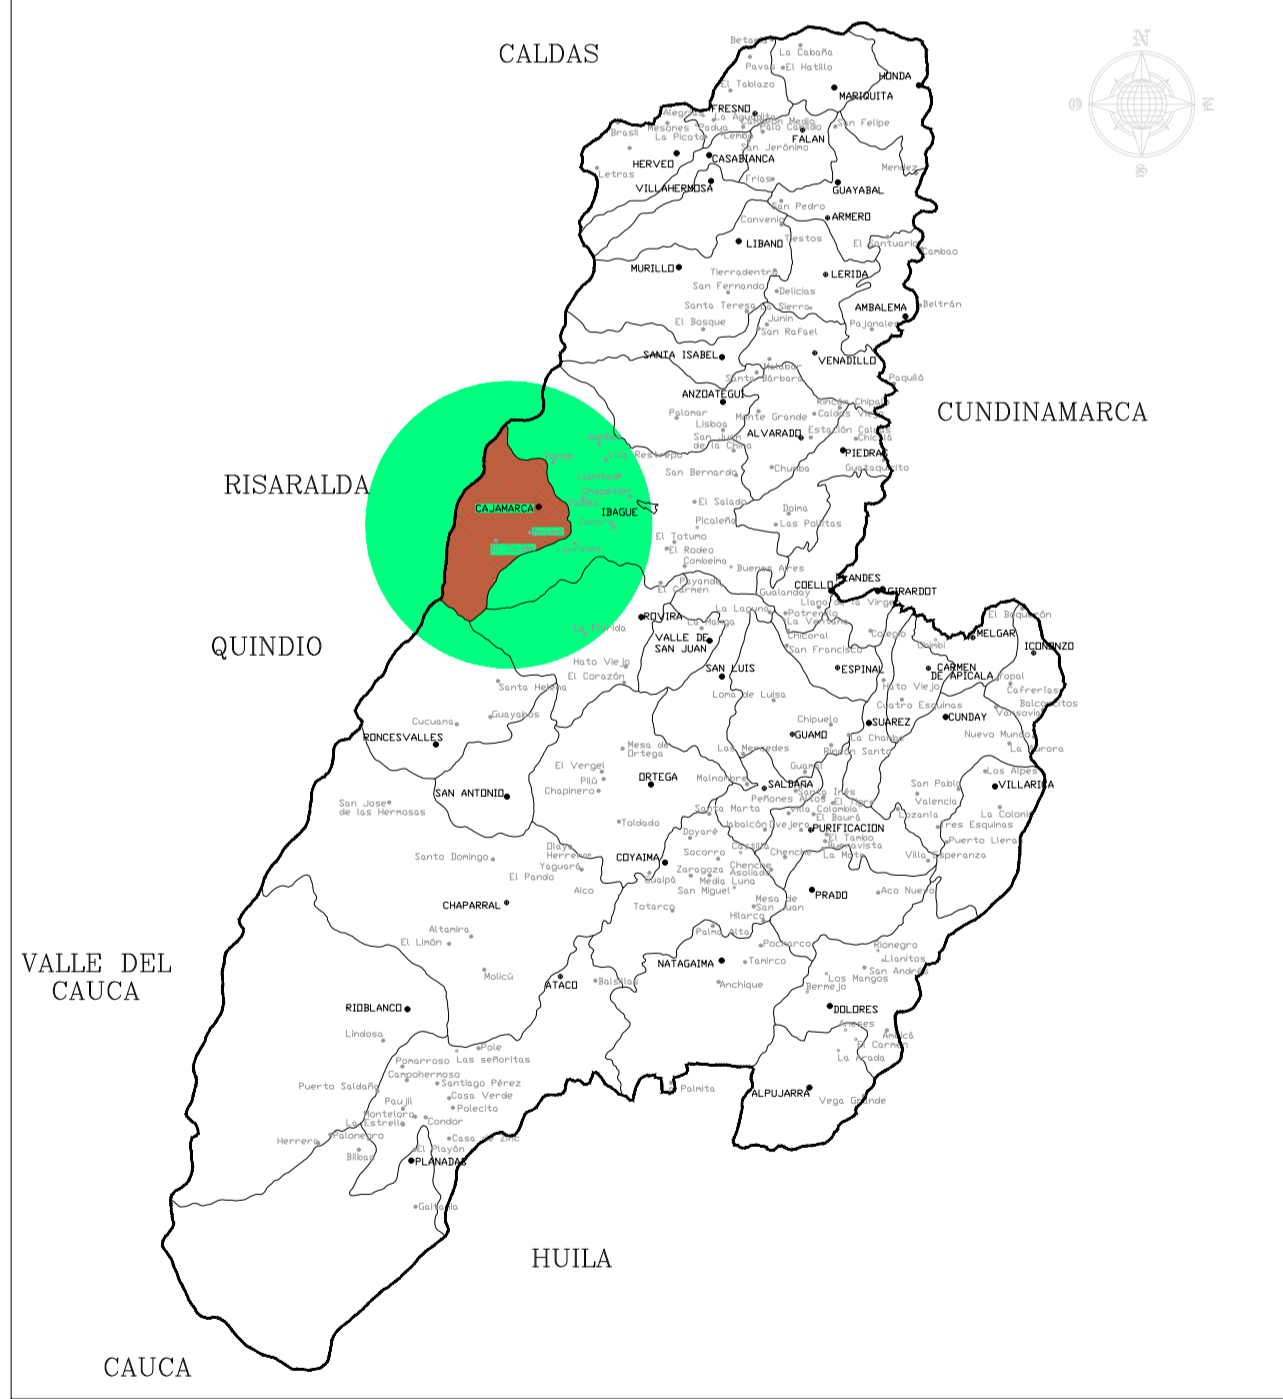

TOLIMA EN COLOMBIA

DEPARTAMENTO DE TOLIMA
UBICACIÓN GEOGRÁFICA MUNICIPIO DE CAJAMARCA

MUNICIPIO DE CAJAMARCA

PROYECTO
"CONSTRUCCIÓN Y DOTACIÓN DE LA
INSTITUCIÓN EDUCATIVA LA LEONA,
VEREDA LA LEONA, MUNICIPIO DE
CAJAMARCA – TOLIMA"

DISEÑO
TOP. LUIS ALFONSO SALCEDO
MAT: 01-15914 CPNT

APROBÓ

CONTIENE
**PLANO DE
LOCALIZACIÓN DEL
PROYECTO**

ESCALA SIN ESCALA	FECHA AGO-2018
PLANO 1 / 1	