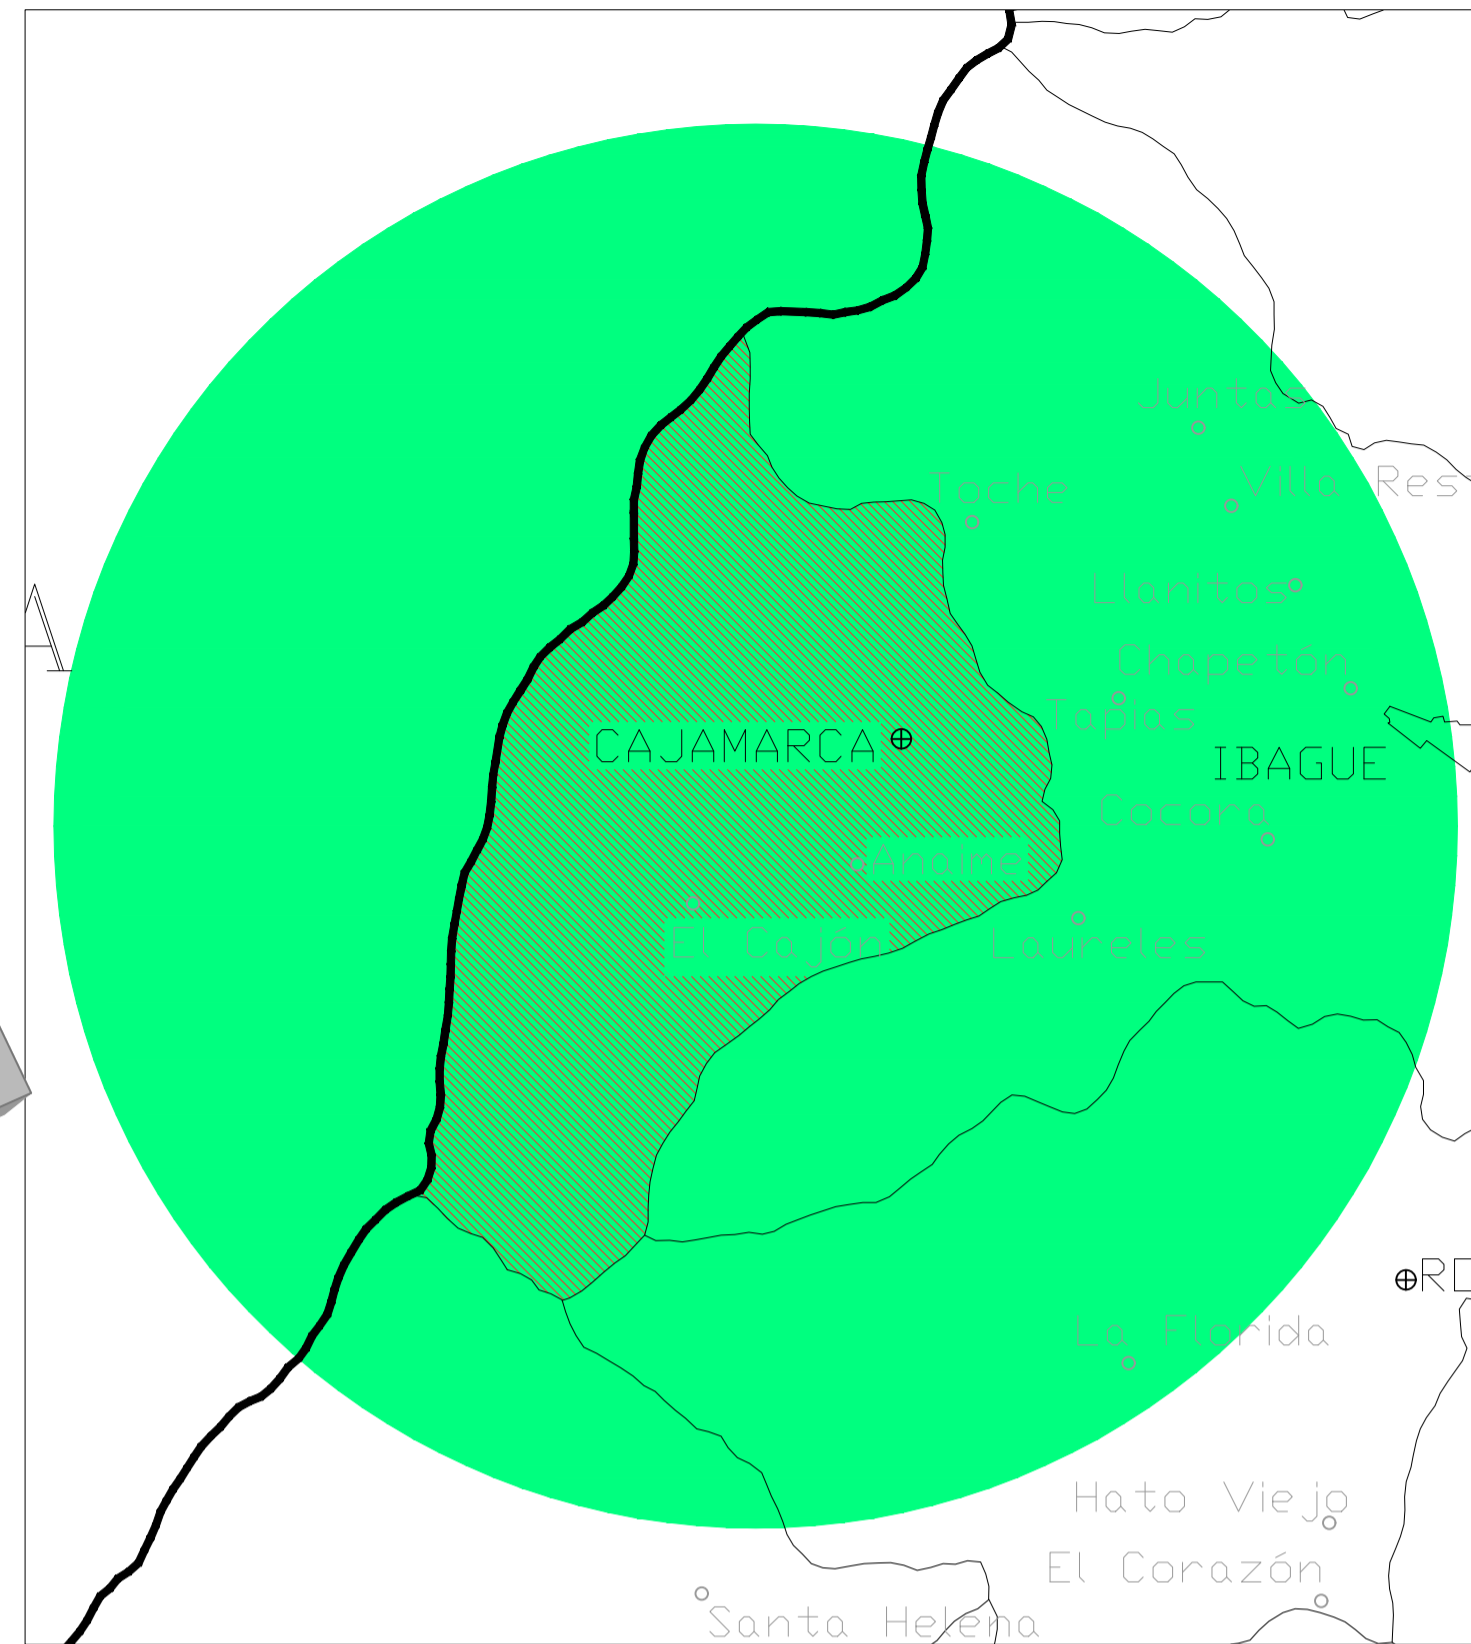

TOLIMA EN COLOMBIA

DEPARTAMENTO DE TOLIMA
UBICACIÓN GEOGRÁFICA MUNICIPIO DE CAJAMARCA

MUNICIPIO DE CAJAMARCA

PROYECTO
"CONSTRUCCIÓN Y DOTACIÓN DE LA
INSTITUCIÓN EDUCATIVA LA LEONA,
VEREDA LA LEONA, MUNICIPIO DE
CAJAMARCA – TOLIMA"

DISEÑO
TOP. LUIS ALFONSO SALCEDO
MAT: 01-15914 CPNT

APROBÓ

CONTIENE
**PLANO DE
LOCALIZACIÓN DEL
PROYECTO**

ESCALA SIN ESCALA	FECHA AGO-2018
PLANO 1 / 1	